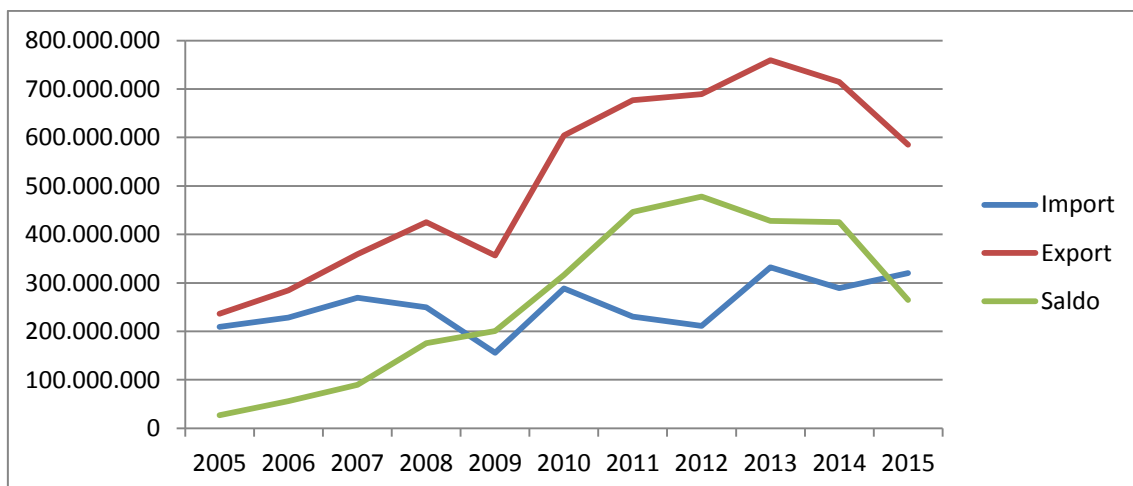

INVEST IN EMILIA-ROMAGNA

Country focus: BRASILE

Ultimo aggiornamento: gennaio 2017

Per una presentazione della regione Emilia-Romagna consultare la brochure "[15 buoni motivi per investire in Emilia-Romagna](#)"

- **IMPORT-EXPORT EMILIA-ROMAGNA/BRASILE**

Il Brasile è un importante partner commerciale dell'Emilia-Romagna, che ha esportato nel paese beni e servizi per un valore di circa 585 milioni di euro nel 2015 (l'1,1% del totale export regionale), mentre l'import in regione proveniente dal Brasile ammonta a circa 320 milioni di euro (1,0% del totale regionale).

I trend degli ultimi dieci anni sul commercio estero mostrano tassi di crescita molto elevati. L'export regionale in Brasile è cresciuto del 148% dal 2005 al 2015, e anche l'import fa registrare un importante aumento del 53% nello stesso periodo.

INTERSCAMBIO COMMERCIALE EMILIA-ROMAGNA – BRASILE (2005-2015)

Fonte: ISTAT-Coeweb

L'export emiliano-romagnolo verso il Brasile vede il ruolo nettamente preponderante delle produzioni meccaniche, che da sole fanno registrare l'73% del totale. Tra i settori specifici di maggior rilievo troviamo: 'Macchine di impiego generale', 'macchine per impieghi speciali' e 'parti ed accessori per autoveicoli e loro motori'. Le importazioni regionali dal Brasile risultano