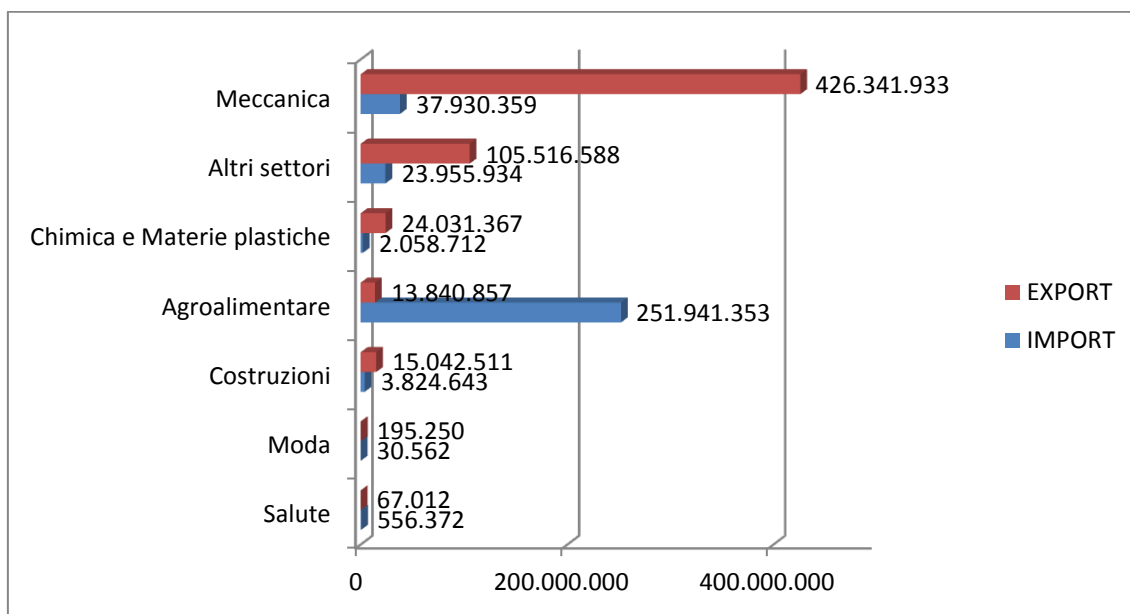

- **IMPORT-EXPORT EMILIA-ROMAGNA/BRASILE**

Il Brasile è un importante partner commerciale dell'Emilia-Romagna, che ha esportato nel paese beni e servizi per un valore di circa 585 milioni di euro nel 2015 (l'1,1% del totale export regionale), mentre l'import in regione proveniente dal Brasile ammonta a circa 320 milioni di euro (1,0% del totale regionale).

I trend degli ultimi dieci anni sul commercio estero mostrano tassi di crescita molto elevati. L'export regionale in Brasile è cresciuto del 148% dal 2005 al 2015, e anche l'import fa registrare un importante aumento del 53% nello stesso periodo.

INTERSCAMBIO COMMERCIALE EMILIA-ROMAGNA – BRASILE (2005-2015)

Fonte: ISTAT-Coeweb

L'export emiliano-romagnolo verso il Brasile vede il ruolo nettamente preponderante delle produzioni meccaniche, che da sole fanno registrare l'73% del totale. Tra i settori specifici di maggior rilievo troviamo: 'Macchine di impiego generale', 'macchine per impieghi speciali' e 'parti ed accessori per autoveicoli e loro motori'. Le importazioni regionali dal Brasile risultano

concentrate maggiormente sulle produzioni agroalimentari, che da sole valgono il 79% del totale.

EMILIA-ROMAGNA/BRASILE - IMPORT-EXPORT IN EUROS BY KEY SECTORS (2015)

Fonte: ISTAT - Coeweb

LINK UTILI

L'Emilia-Romagna è parte del **progetto BRASIL PROXIMO** "Cinco Regiões italianas para o desenvolvimento local integrado" http://www.brasilproximo.com/?page_id=319&lang=pt