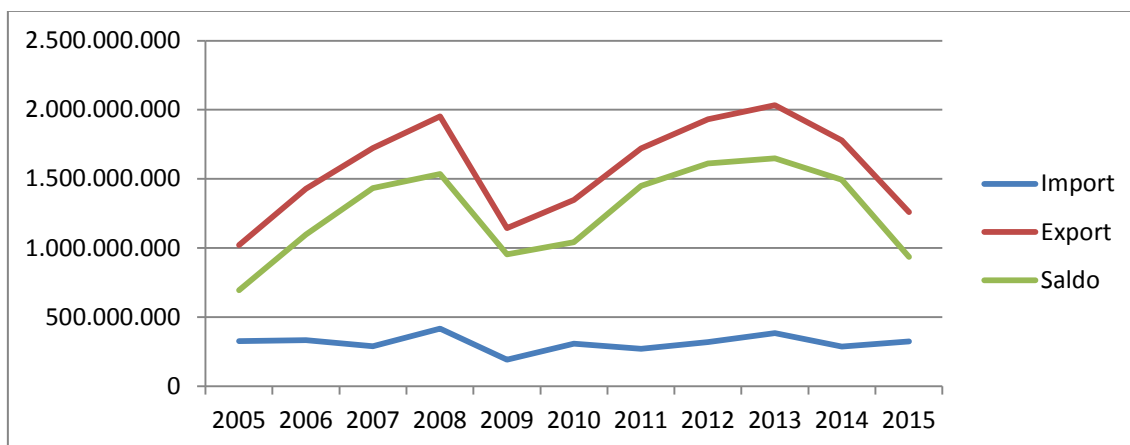

INVEST IN EMILIA-ROMAGNA

Country focus: RUSSIA

Ultimo aggiornamento: marzo 2017

Per una presentazione della regione Emilia-Romagna consultare la brochure [“15 buoni motivi per investire in Emilia-Romagna”](#)

- **IMPORT-EXPORT EMILIA-ROMAGNA/RUSSIA**

La Russia è un'importante partner commerciale per l'Emilia-Romagna, principalmente per quanto riguarda l'export regionale che ammonta a 1.258 milioni di euro nel 2015 (2,3% del totale regionale). L'import dalla Russia fa registrare un valore assoluto più contenuto, 324 milioni di euro, rappresentando l' 1% del totale regionale.

Nel periodo 2005-15, le esportazioni regionali verso la Russia sono cresciute del 23,3%. Nello stesso periodo, le importazioni invece fanno registrare una variazione del -0,7%.

INTERSCAMBIO COMMERCIALE EMILIA-ROMAGNA – RUSSIA (2005-2015)

Fonte: Istat-Coeweb

L'export emiliano-romagnolo verso la Russia è concentrato principalmente nelle produzioni meccaniche e della moda, che insieme rappresentano il 71,3% del totale, seguite da quelle delle costruzioni e dell'agroalimentare. Tra i settori specifici di maggior rilievo troviamo in primis gli 'Articoli di abbigliamento, escluso l'abbigliamento in pelliccia', seguiti da 'Altre macchine di impiego generale', 'Altre macchine per impieghi speciali', i 'materiali da costruzione in terracotta' e le calzature.