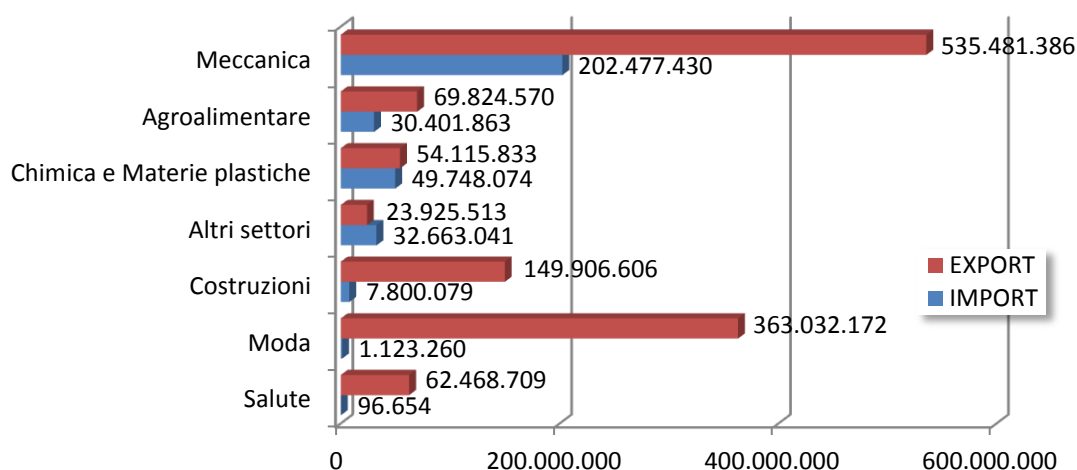

Le importazioni regionali dalla Russia risultano concentrate prevalentemente sulle produzioni meccaniche e agroalimentari. Tra i settori specifici, in evidenza troviamo: Articoli di abbigliamento, escluso l'abbigliamento in pelliccia; Altre macchine di impiego generale; Altre macchine per impieghi speciali.

INTERSCAMBIO COMMERCIALE EMILIA-ROMAGNA-RUSSIA PER FILIERE PRODUTTIVE (2015,
Fonte: Istat-Coeweb)

• **CONTATTI UTILI**

L'AMBASCIATA DELLA FEDERAZIONE RUSSA IN ITALIA (Roma) - <http://roma.mid.ru>

CAMERA DI COMMERCIO ITALIO-RUSSA (Milano) - <http://www.ccir.it>

ASSOCIAZIONE RUSSIA EMILIA-ROMAGNA – www.emiliarussia.org (solo in italiano)

CONTACT POINT:

investinemiliaromagna@ervet.it

www.investinemiliaromagna.eu